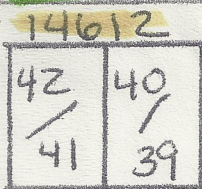

N

Box 9041

Monello 11-2000

GREENWICH COMMONS

14608 N. 43rd.

(OLD BURLINGTON GREEN)

14607

14605

14603

14601

43 RD ST N.

REC. 1/2

14607

14605

14603

14601

S K I P P E R R D.

42 RD. ST. N.