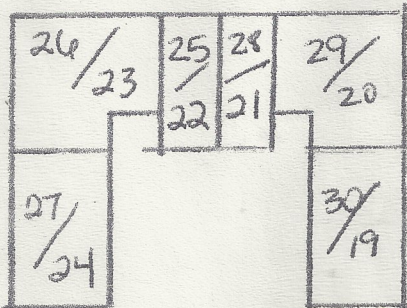

N

Box 9041

Monello 11-2000

GREENWICH COMMONS

14608 N. 43rd.

(OLD BURLINGTON GREEN)

14607

14605

14603

14601

43 RD ST N.

REC. 1/2

14607

14605

14603

14601