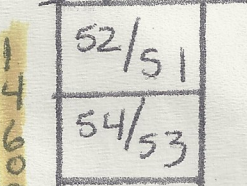

REC. 1/2

14607