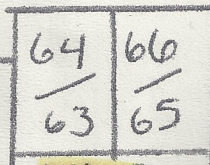

N

Box 9041

Monello 11-2000

GREENWICH COMMONS

14608 N. 43rd.

(OLD BURLINGTON GREEN)

14607

14605

14603

14601

43 RD ST N.

REC. 1/2

14607

14605

14603

14601

S K I P P E R R D.

42 RD. ST. N.