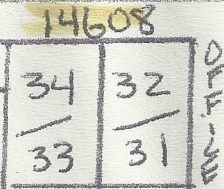

N

Box 9041

Monello 11-2000

GREENWICH COMMONS

14608 N. 43rd.

(OLD BURLINGTON GREEN)

14607

14605

14603

14601

43 RD ST N.

REC. 1/2

14607

14605

14603

14601

S K I P P E R R D.

42 RD. ST. N.